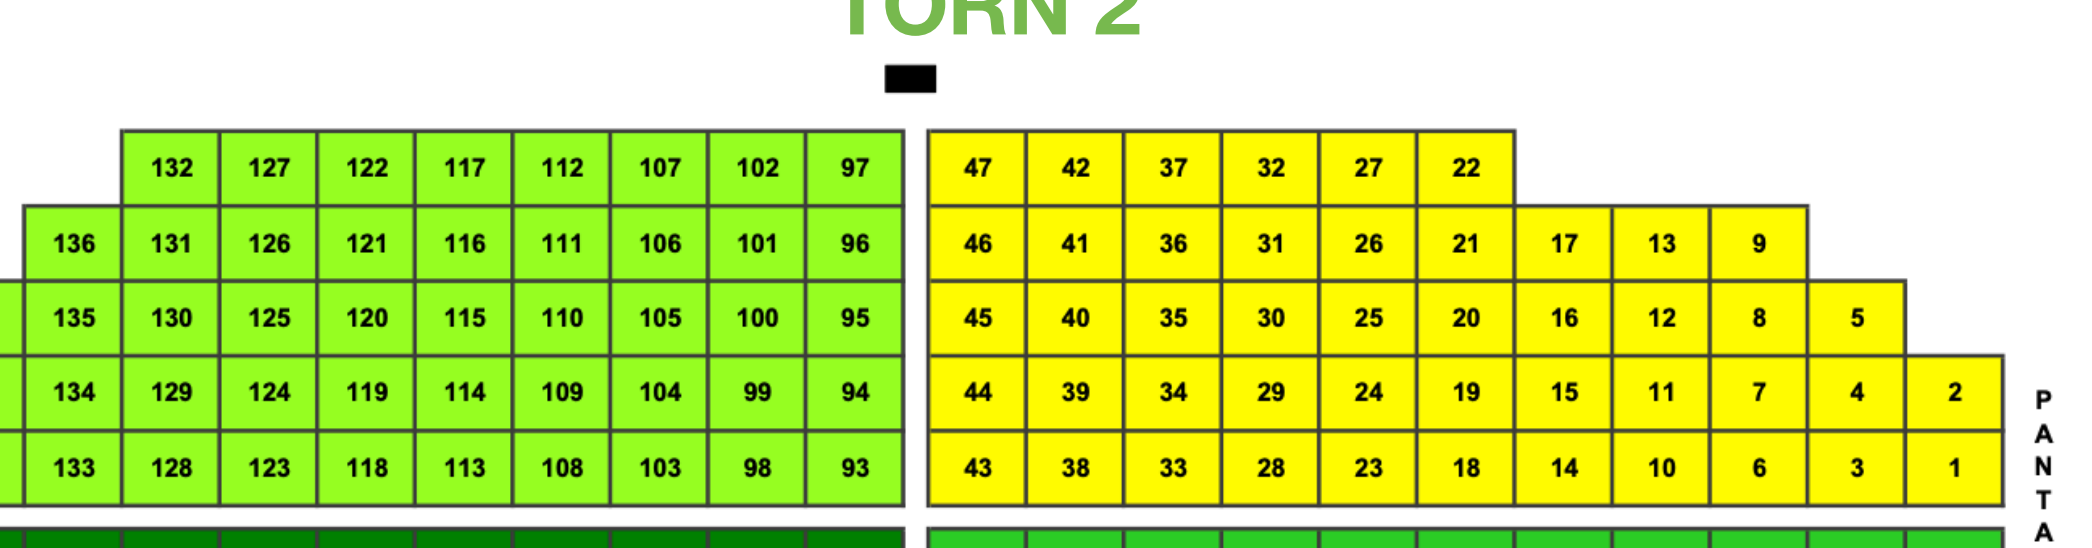

ESPORT I DANSA ARA

28 DE MARÇ AL PALAU SANT JORDI

ESCOLA - ESPORT - CIUTAT

L'Ajuntament de Barcelona impulsa l'esport a través de la dansa!

Esport i Dansa Ara. Joan Serra es confirma un any més el programa d'esport educatiu amb més participació de centres educatius de primària de la ciutat aplegant més de nou mil nens i nenes amb el seu professorat a l'espai emblemàtic del Palau Sant Jordi.

Després de mesos de treball als centres educatius, els infants han adquirit els coneixements de moviment rítmic i expressiu corresponents a la seva etapa educativa i a finals d'hivern ho posen en comú a través de la dansa contemporània i de la dansa esportiva del break dance que ha esdevingut disciplina olímpica.

El professorat d'educació física i d'educació musical han col·laborat per a transmetre els aprenentatges dels professionals del treball del cos i de la dansa i fer possible aquesta gran trobada final on els nens i nenes són els protagonistes de l'espectacle.

PROGRAMA

TORN 1

- 09.15 h Obertura dels accessos del públic a les grades
- 09.55 h Desfilada dels ballarins amb estandards
- 10.00 h Presentació Institucional
- 10.05 h Actuació dels ballarins del Conservatori de Dansa de l'Institut del Teatre
- 10.10 h Actuació dels ballarins de la Companyia Factoria Mascaró acompanyats per l'alumnat

- 10.15 h Actuació de l'alumnat de 2n de Primària
- 10.55 h Finalització de l'espectacle

TORN 2

- 11.15 h Obertura dels accessos del públic a les grades
- 11.55 h Desfilada dels ballarins amb estandards
- 12.00 h Presentació Institucional
- 12.05 h Actuació dels ballarins del Conservatori de Dansa de l'Institut del Teatre
- 12.10 h Actuació dels ballarins de la Companyia Factoria Mascaró acompanyats per l'alumnat

- 12.15 h Actuació de l'alumnat de 2n de Primària
- 12.55 h Finalització de l'espectacle