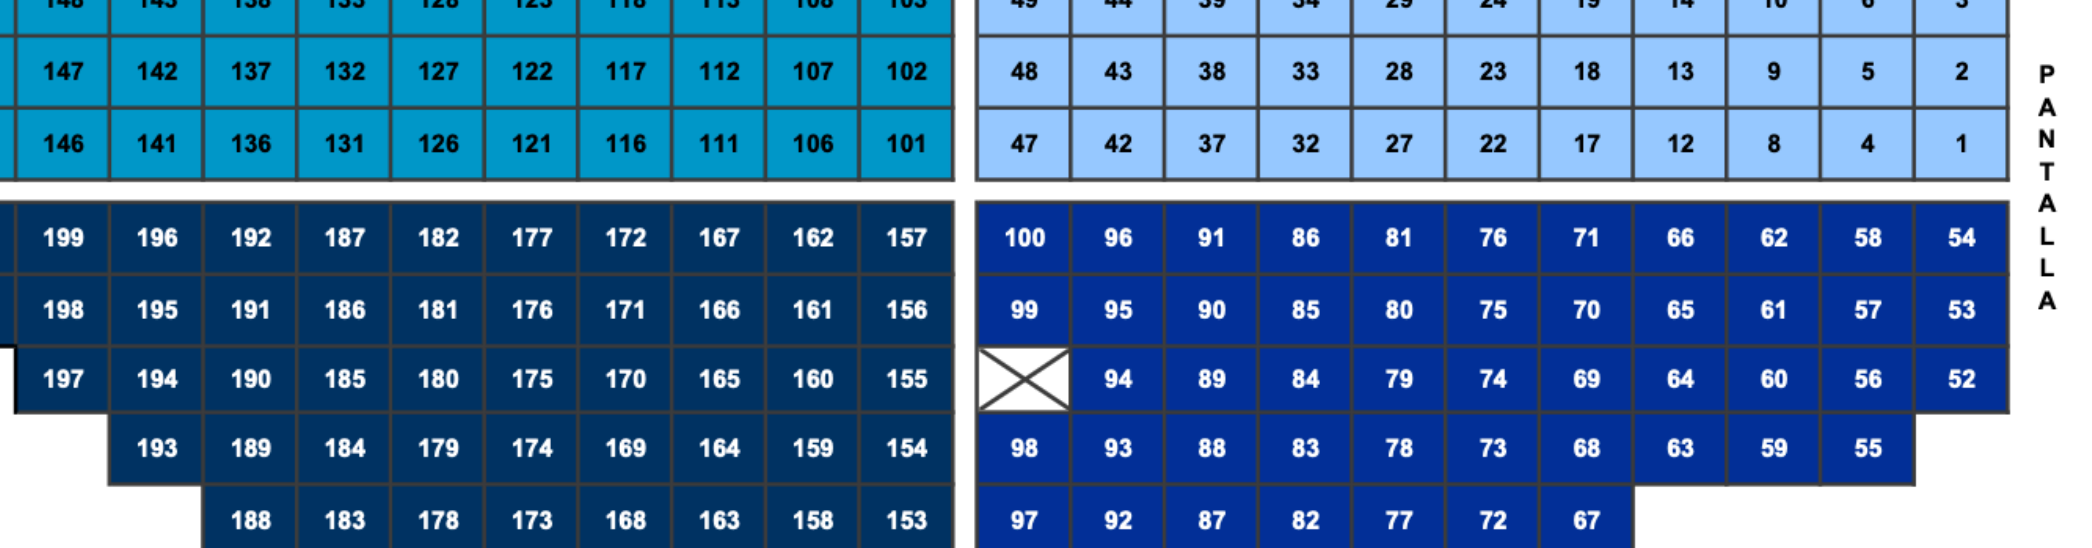

PLÀNOL DE DISTRIBUCIÓ A LA PISTA DE L'ESTADI OLÍMPIC

TORN 1