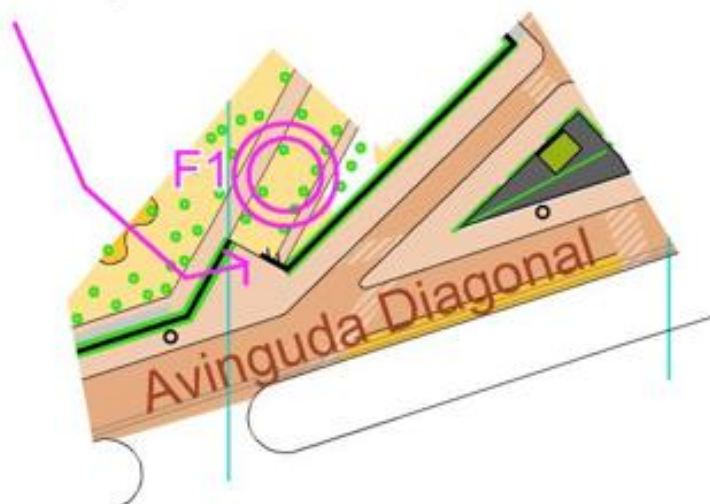

6a Cursa d'Orientació

Parc del Centre de Poble Nou

Informació General:

Data: Dissabte 21 de maig del 2022

Localització: Parc del Centre de Poble Nou

Punt de trobada: Entrada Parc del Centre de Poble nou, cruïlla Diagonal amb Cristóbal de Moura.

ENTRADA CENTRE COMPETICIÓ: entrada
Parc del Centre de Poblenou,
cruïlla Diagonal/ Cristóbal de Moura

GPS: 41.4069645, 2.2009185

Transport: TRAM (parades Pere IV o Fluvià)
Metro Poble Nou, pujant per carrer Lope de Vega
fins la Diagonal (600 m, 8 minuts caminant)