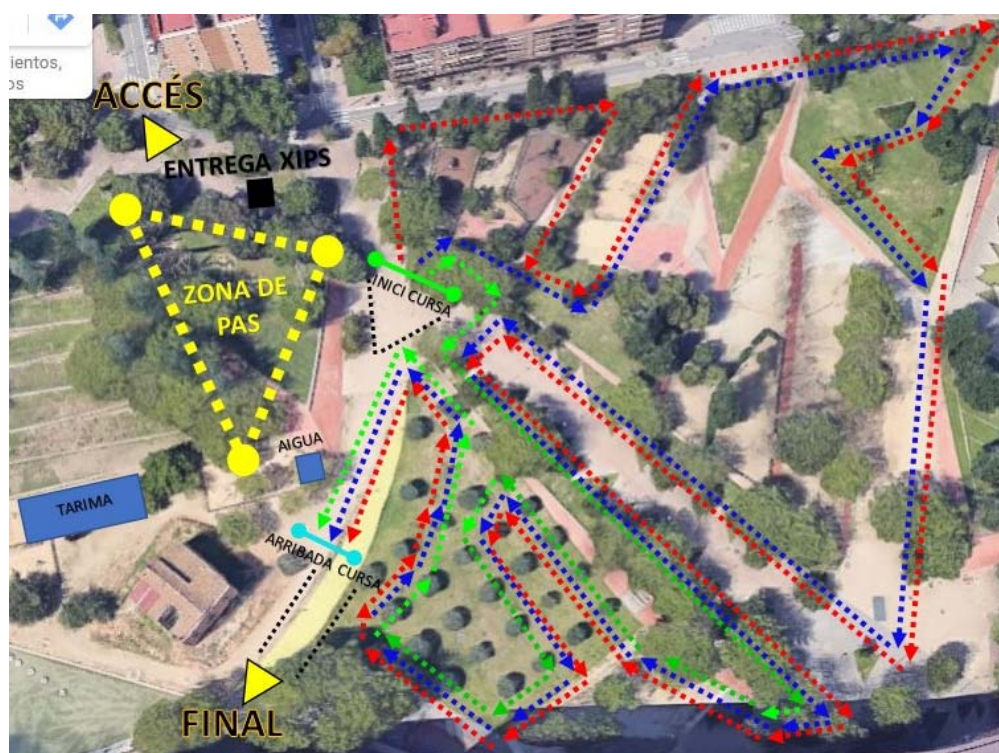

XIV CROS ESCOLAR DE NOU BARRIS

Parc Central de Nou Barris, 24 d'abril de 2022

Recollida XIP	Hora cursa	Edats	Distància
9:40h	10:00h	Nois i noies nascuts/des els anys 2004, 2005, 2006 i 2007	2300m 2 Voltes circuit vermell
9:55h	10:15h	Nois i noies nascuts/des els anys 2008	2300m 2 Voltes circuit vermell
10:10h	10:30h	Nois i noies nascuts/des l'any 2009	2300m 2 Voltes circuit vermell
10:45h		Repartiment premis de les curses 04-05, 06-07, 08 i 09	
10:40h	11:00h	Nois i noies nascuts/des l'any 2010	1150m 1 Volta circuit vermell
10:55h	11:15h	Nois i noies nascuts/des l'any 2011	1150m 1 Volta circuit vermell
11:10h	11:30h	Nois i noies nascuts/des l'any 2012	1150m 1 Volta circuit vermell
11:45h		Repartiment premis de les curses 10, 11 i 12	
11:40h	12:00h	Nois i noies nascuts/des l'any 2013	1000m 1 Volta circuit blau
11:50h	12:10h	Nois i noies nascuts/des l'any 2014	1000m 1 Volta circuit blau
12:00h	12:20h	Nois i noies nascuts/des l'any 2015	1000m 1 Volta circuit blau
12:30h		Repartiment premis de les curses 13, 14 i 15	
12:25h	12:45h	Nois i noies nascuts/des l'any 2016*	400m 1 Volta circuit verd
12:40h	13:00h	Nois i noies nascuts/des l'any 2017* i 2018*	400m 1 Volta circuit verd

*La cursa de l'any 2016, 2017 i 2018, no tindrà premis ni classificació

ANYS 04-05, 06-07, 08, 09	2 Voltes circuit vermell
ANYS 10,11,12	1 Volta circuit vermell
ANYS 13,14,15	1 Volta circuit Blau
ANYS 16,17,18	1 Volta circuit Verd