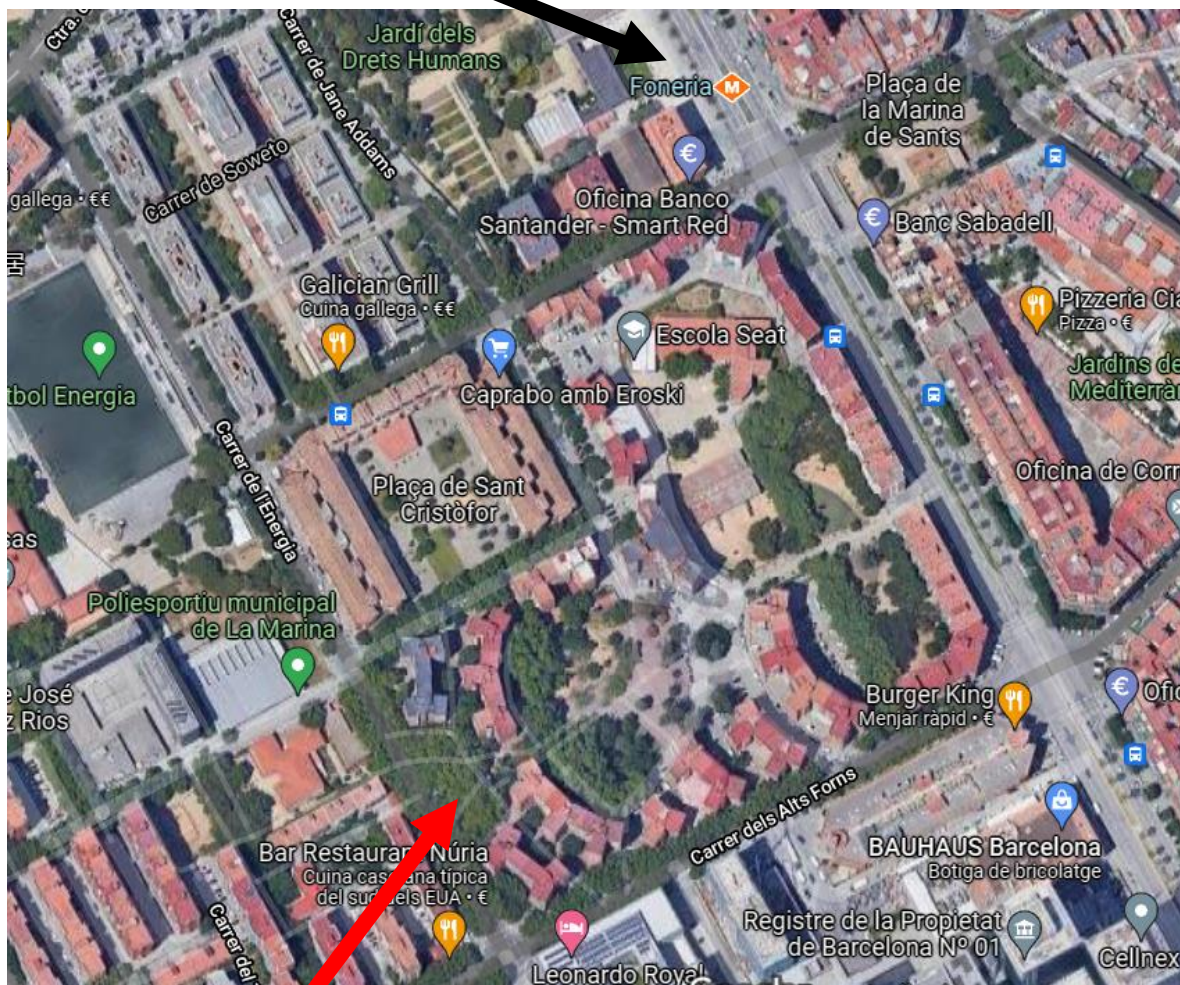

3a Cursa d'Orientació

La Marina del Port

Informació General:

Data: Dissabte 19 de febrer del 2022

Localització: La Marina del Port

Punt de trobada: Carrer de l'Energia, banda oposada al número 15 (zona d'herba).

****En cas de pèrdua o trencament de Sportident caldrà abonar els 15€ de la fiança***

Recorda no llençar menjar al terra i respectar la zona esportiva

Croquis punt de trobada:

METRO L10S

CENTRE DE COMPETICIÓ: (41°21'27.7"N 2°08'13.2"E)

(Carrer de l'Energia, banda oposada al número 15)