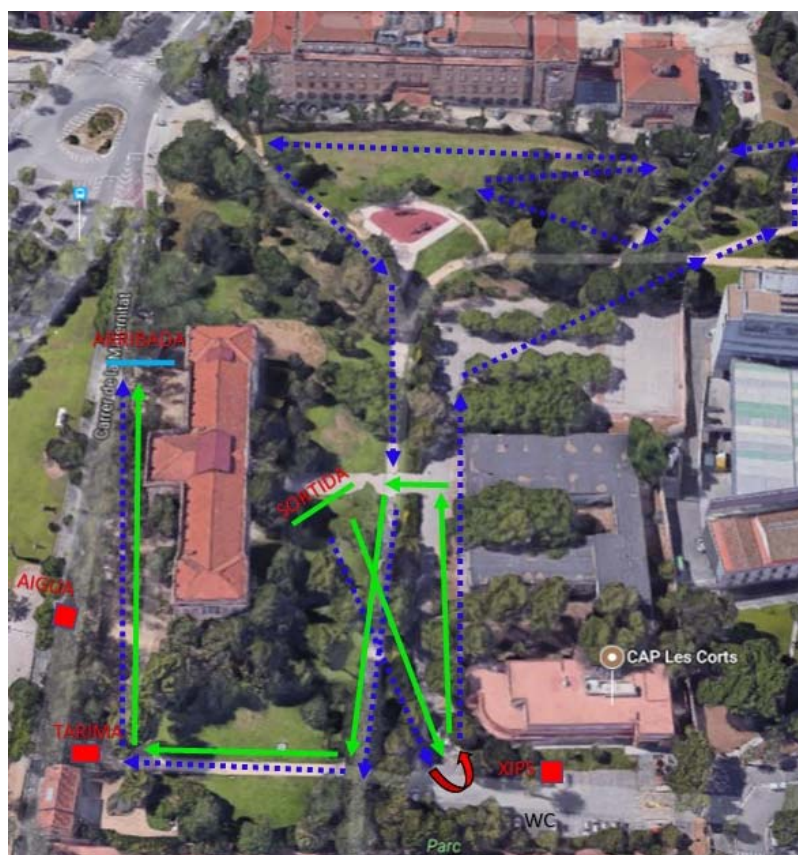

# XVIII CROS DE LES CORTS

Parc de la Maternitat, 23 de Gener de 2022

Recollida XIP	Hora cursa	Edats	Distància
9:40h	10:00h	Nois i noies nascuts/des els anys 2004, 2005, 2006 i 2007	2200m 3 Voltes grans
9:55h	10:15h	Nois i noies nascuts/des els anys 2008	2200m 3 Voltes grans
10:10h	10:30h	Nois i noies nascuts/des l'any 2009	2200m 3 Voltes grans
<b>10:45h</b>		<b>Repartiment premis de les curses 04-05, 06-07, 08 i 09</b>	
10:40h	11:00h	Nois i noies nascuts/des l'any 2010	1500m 2 Voltes gran
10:55h	11:15h	Nois i noies nascuts/des l'any 2011	1500m 2 Voltes grans
11:10h	11:30h	Nois i noies nascuts/des l'any 2012	1500m 2 Voltes grans
<b>11:45h</b>		<b>Repartiment premis de les curses 10, 11 i 12</b>	
11:40h	12:00h	Nois i noies nascuts/des l'any 2013	900m 1 Volta gran
11:50h	12:10h	Nois i noies nascuts/des l'any 2014	900m 1 Volta gran
12:00h	12:20h	Nois i noies nascuts/des l'any 2015	900m 1 Volta gran
<b>12:30h</b>		<b>Repartiment premis de les curses 13, 14 i 15</b>	
12:25h	12:45h	Nois i noies nascuts/des l'any 2016	400m 1 Volta petita
12:35h	12:55h	Nois i noies nascuts/des l'any 2017	400m 1 Volta petita
12:45h	13:05h	Nois i noies nascuts/des l'any 2018	400m 1 Volta petita

\*La cursa de l'any 2016, 2017 i 2018, **no tindrà premis ni classificats/des.**

**CIRCUIT BLAU → Volta gran**

**CIRCUIT VERD → Volta petita**

**És responsabilitat de tothom respectar les tanques que delimiten la plantació d'heures i no trepitjar-les.**