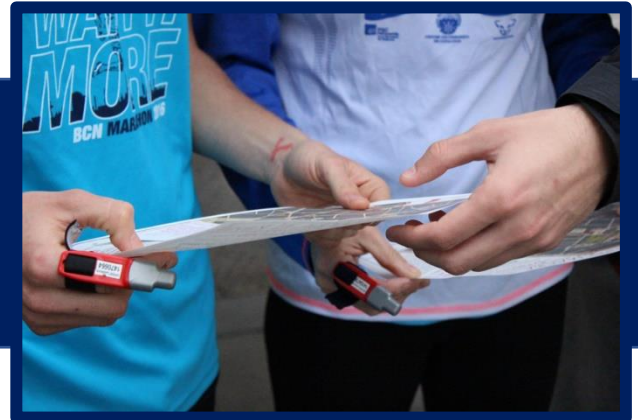

2a Cursa d'Orientació Turó de la Peira – Can Peguera (Nou Barris)

Informació General:

Data: Dissabte 22 de maig

Localització: Turó de la Peira i barri de Can Peguera

Punt de trobada: Entrada del Parc per carrer Vall d'Ordesa (gairebé tocant a Fabra i Puig)

Horari: preestablert **mirar document "Horari de Sortides"*

Passos a seguir:

Pas 1: Ves al punt d'accés a la zona de competició on se't prendrà la temperatura i se't proporcionarà gel hidroalcohòlic.

Pas 2: Ves a la carpa d'SPORTIDENT per recollir la teva targeta electrònica.

Pas 3: Dirigeix-te a la carpa de MAPES.

Pas 4: Espera a que sigui el teu torn.

Pas 5: Treu-te la mascareta, comença la teva cursa i passa-ho d'allò més bé!

Pas 6: Un cop acabis la teva cursa, torna la targeta electrònica a la seva carpa corresponent, descarrega la informació i el resultat de la teva cursa.