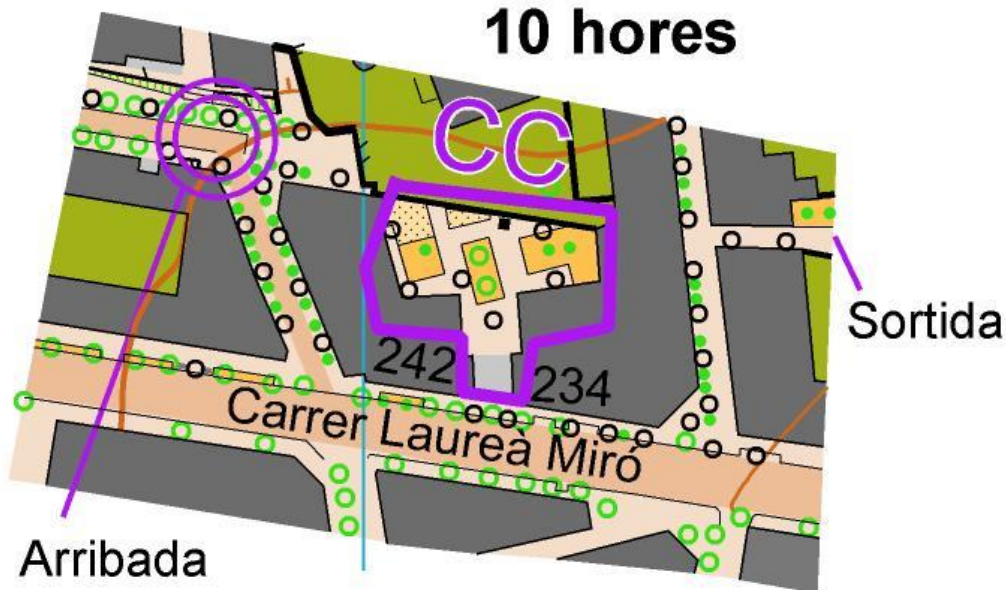

2a Cursa d'Orientació Jardins de Can Tinturé (Esplugues de Llobregat centre)

Informació General:

Data: Dissabte 18 de gener del 2020

Localització: Jardins de Can Tinturé (Esplugues Centre)

Punt de trobada: Jardins interiors del Carrer Laureà Miró, entre nº 234 i 242

****En cas de pèrdua o trencament de Sportident caldrà abonar els 15€ de la fiança***

Recorda no llençar menjar al terra i respectar la zona esportiva

Croquis punt de trobada:

PUNT DE TROBADA CENTRE COMPETICIÓ CIRCUIT BARCELONA ORIENTACIÓ ESPLUGUES DE LLOBREGAT

PROVA 2 --- dissabte 18 de gener 10 hores

Jardins interiors entre n. 234 i 242
del Carrer Laureà Miró.

Parada Bus propera 63,157,L50
L51,L57,L62.

Tram T1 T2 T3 parada Pont d'Esplugues

Darrera sortida: 12 hores