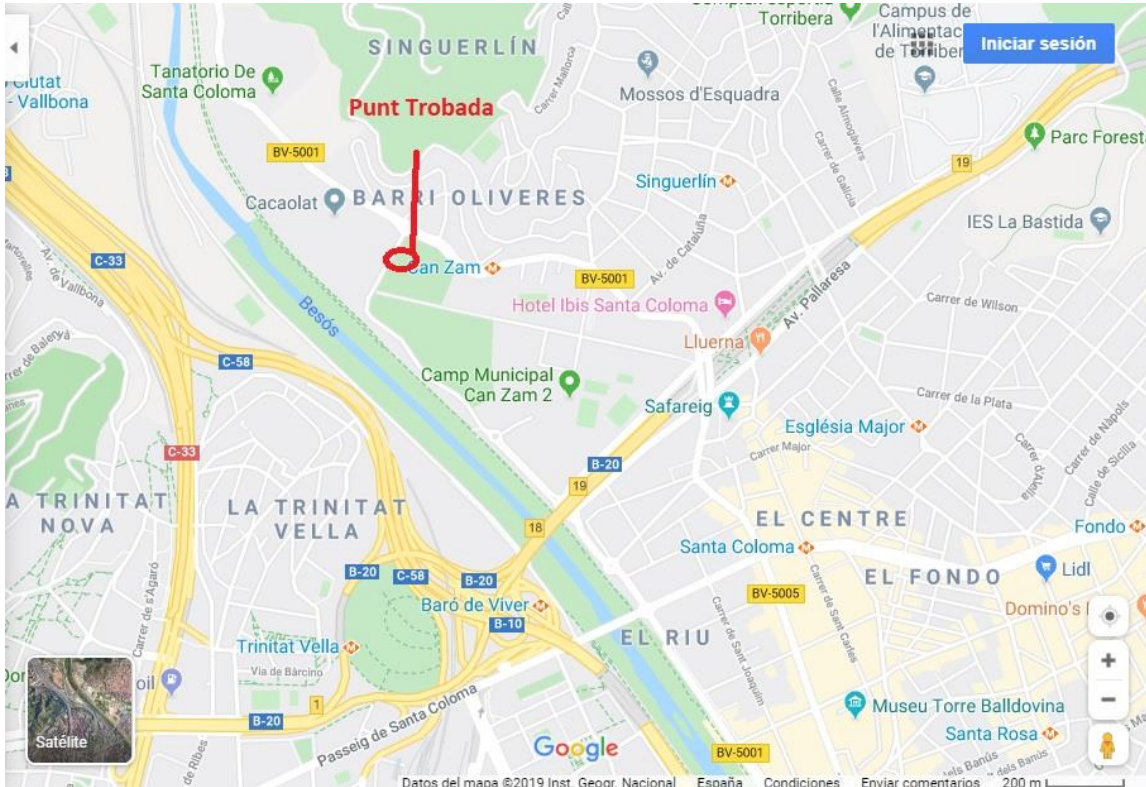

1a Cursa d'Orientació

Parc de Can Zam

(Santa Coloma de Gramenet)

Informació General:

Data: Dissabte 23 de novembre del 2019

Localització: Parc de Can Zam (Santa Coloma de Gramenet)

Punt de trobada: Avinguda Francesc Macià, prop de la parada de Metro – Can Zam

Horari: de 10:00h a 12:00h *última sortida a les 12:00h

Passos a seguir:

Pas 1: Ves a la carpa d'SPORTIDENT per recollir la teva targeta electrònica!

Pas 2: Dirigeix-te a la carpa de MAPES!

Pas 3: Fes cua per sortir a córrer!

****En cas de pèrdua o trencament de Sportident caldrà abonar els 15€ de la fiança***

Recorda no llençar menjar al terra i respectar la zona esportiva

Croquis punt de trobada:

Venint per la ronda, nus de la trinitat, agafar B-20 direcció Mataró. Primera sortida abans del túnel.

Venint amb Metro, línia 9 parada Can ZAM.