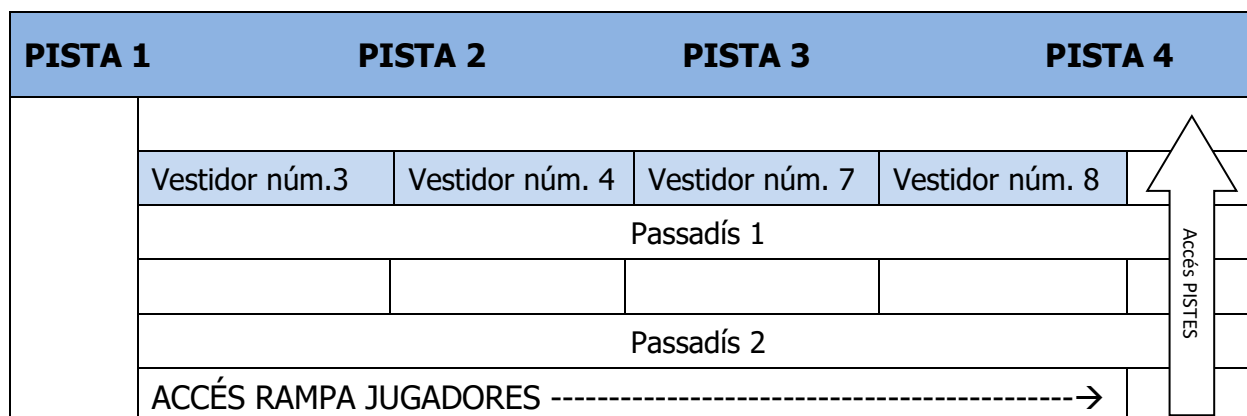

Ordre sortida a la presentació dels equips

1. HANDBOL ALEVÍ i INFANTIL

- Club Handbol Sant Andreu
- Club Handbol Esplugues
- CE Handbol BCN-Sants-Ubae

2. BÀSQUET INFANTIL

- AEE Institut Front Marítim
- Escola Pia Sant Antoni
- AULA Escola Europea

3. VOLEIBOL ALEVÍ

- CE La Salle Bonanova
- Col·legi Sagrat Cor Esclaves
- RMSI Sports

4. FUTBOL 5 ALEVÍ

- Màgic Sants Futsal
- Escola de Futbol Sala Prosperitat
- Col·legi Immaculada Concepció d'Horta

En acabar la presentació dels equips tindran lloc els parlaments a càrrec d'una jugadora, una tutora de joc, una aficionada i una tècnica. Tot seguit s'iniciarà l'escalfament dels primers partits.

Vestidors

Els vestidors romandran oberts en tot moment. És molt important no deixar objectes dins del vestidor un cop s'abandoni aquest.