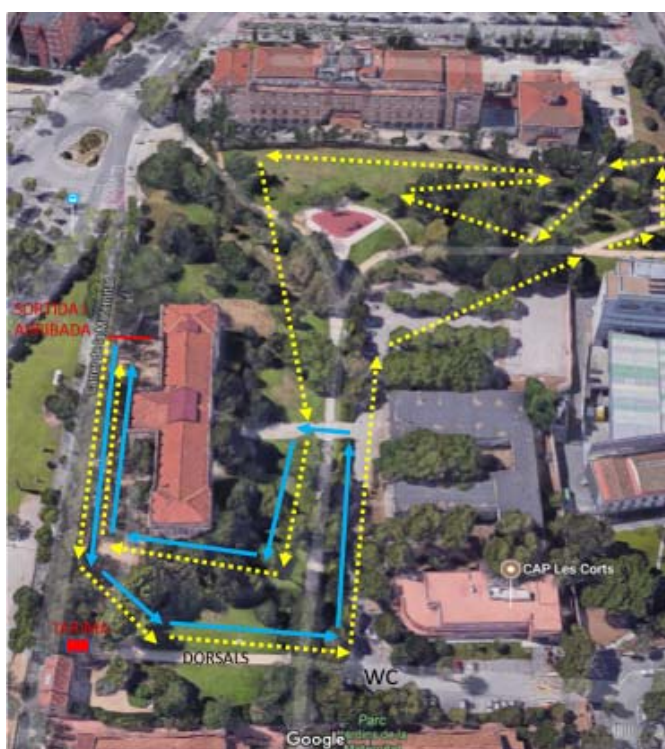

XVII CROS DE LES CORTS

Parc de la Maternitat, 26 de Gener de 2020

Campionat de Barcelona de Cros Escolar

10,00h	Nois i noies nascuts els anys 2002 i 2003	2.700m	3 voltes al circuit
10,15h	Nois i noies nascuts els anys 2004 i 2005	2.700m	3 voltes al circuit
10,30h	Nois i noies nascuts l'any 2006	2.700m	3 voltes al circuit
10,45h	Nois i noies nascuts l'any 2007	2.700m	3 voltes al circuit
11,00h	Repartiment de premis de les quatre primeres curses (02-03, 04-05, 06 i 07)		
11,05h	Noies nascudes l'any 2008	1.800m	2 voltes al circuit
11,15h	Nois nascuts l'any 2008	1.800m	2 voltes al circuit
11,25h	Noies nascudes l'any 2009	1.800m	2 voltes al circuit
11,35h	Nois nascuts l'any 2009	1.800m	2 voltes al circuit
11,45h	Noies nascudes l'any 2010	1.800m	2 voltes al circuit
11,55h	Nois nascuts l'any 2010	1.800m	2 voltes al circuit
12,00h	Repartiment de premis de les sis darreres curses (08, 09 i 10)		
12,05h	Noies nascudes l'any 2011	900m	1 volta al circuit
12,15h	Nois nascuts l'any 2011	900m	1 volta al circuit
12,25h	Noies nascudes l'any 2012	900m	1 volta al circuit
12,35h	Nois nascuts l'any 2012	900m	1 volta al circuit
12,45h	Noies nascudes l'any 2013	900m	1 volta al circuit
12,55h	Nois nascuts l'any 2013	900m	1 volta al circuit
13,05h	Nois i noies nascuts l'any 2014*	400m (aprox.)	Mitja volta
13,10h	Nois i noies nascuts l'any 2015 i 2016*	400m (aprox.)	Mitja volta
13,15h	Repartiment de premis de les sis darreres curses (11, 12 i 13)		

*La cursa de l'any 2014, 2015 i 2016, **no tindrà premis ni classificats.**

Volta gran: CIRCUIT GROC
1 volta (900m)

Volta petita: CIRCUIT BLAU
Mitja volta (400m)