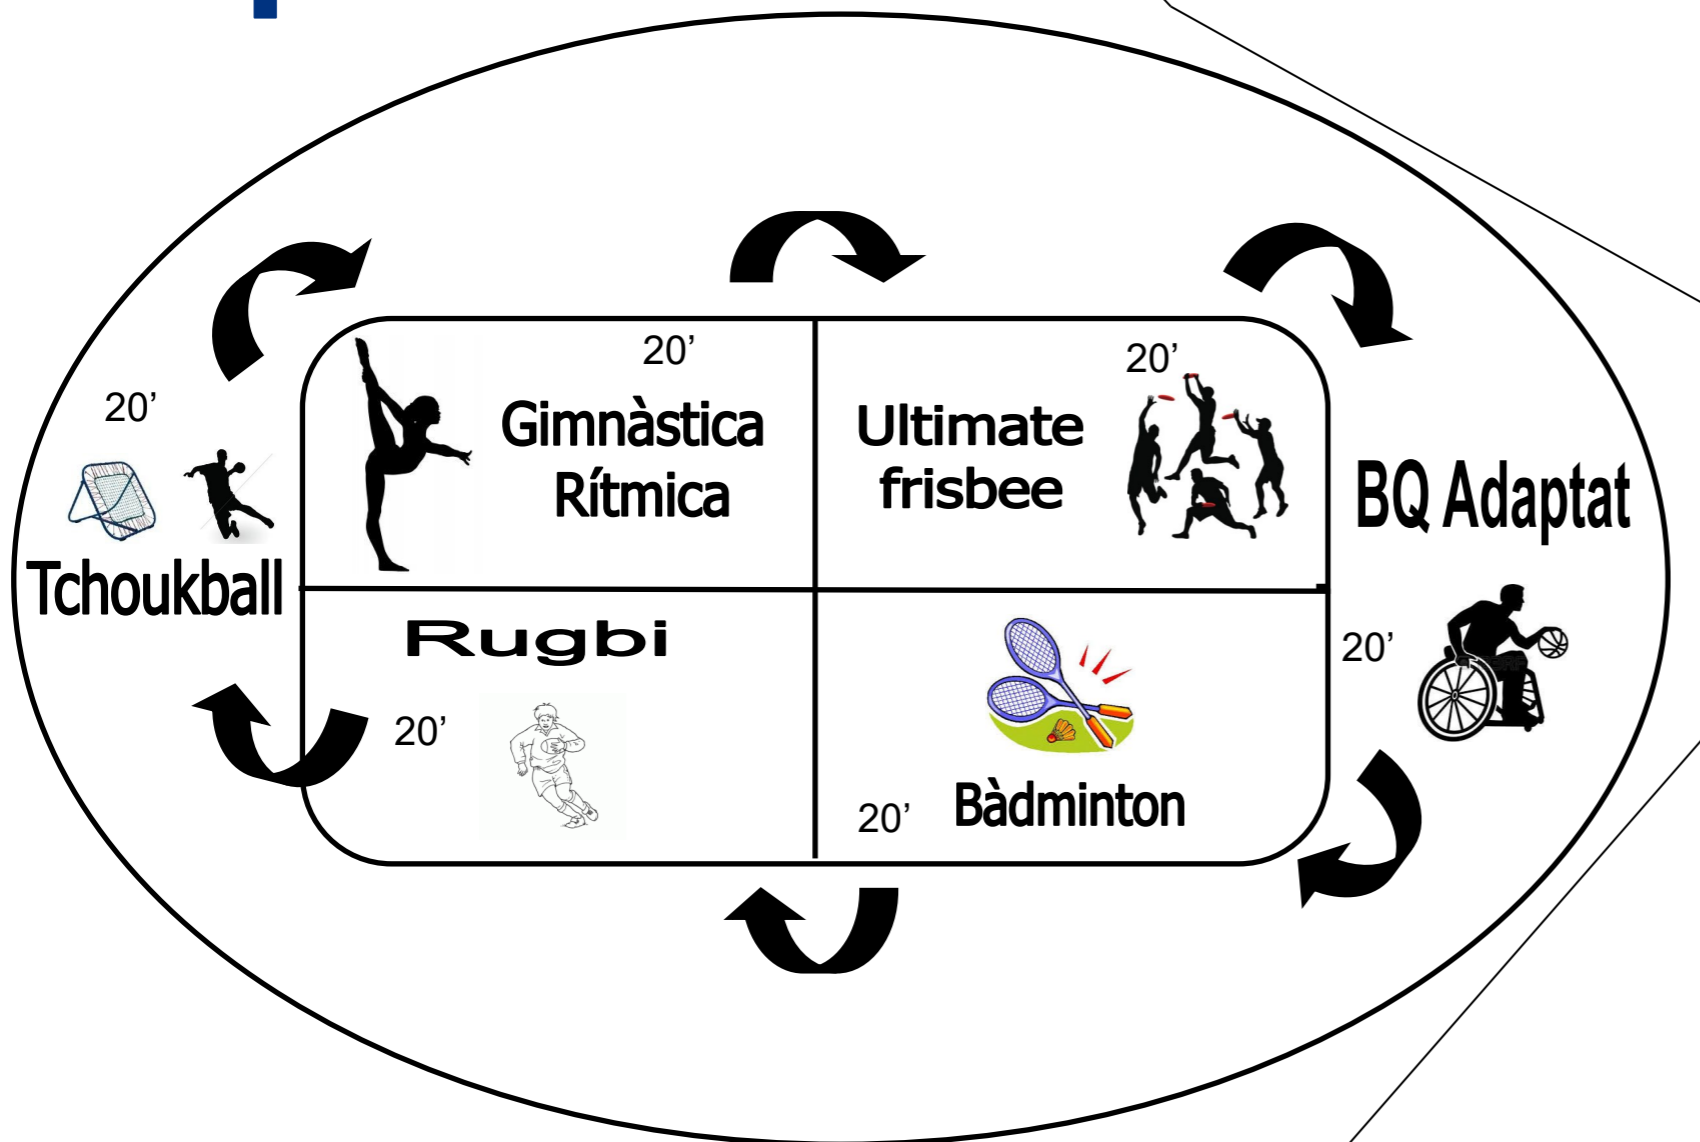

Accés
Instal·lació

Activitat en família:
**CURSA
D'ORIENTACIÓ**

**3a TROBADA
MULTIESPORT
26/04/2020**

Espai Grades

PISTA 1 PISTA 2 PISTA 3 PISTA 4

--	--	--	--

Terrassa BAR

*La cursa d'orientació en família es realitza durant els últims 30 minuts pel passeig marítim de la Mar Bella.

Mar