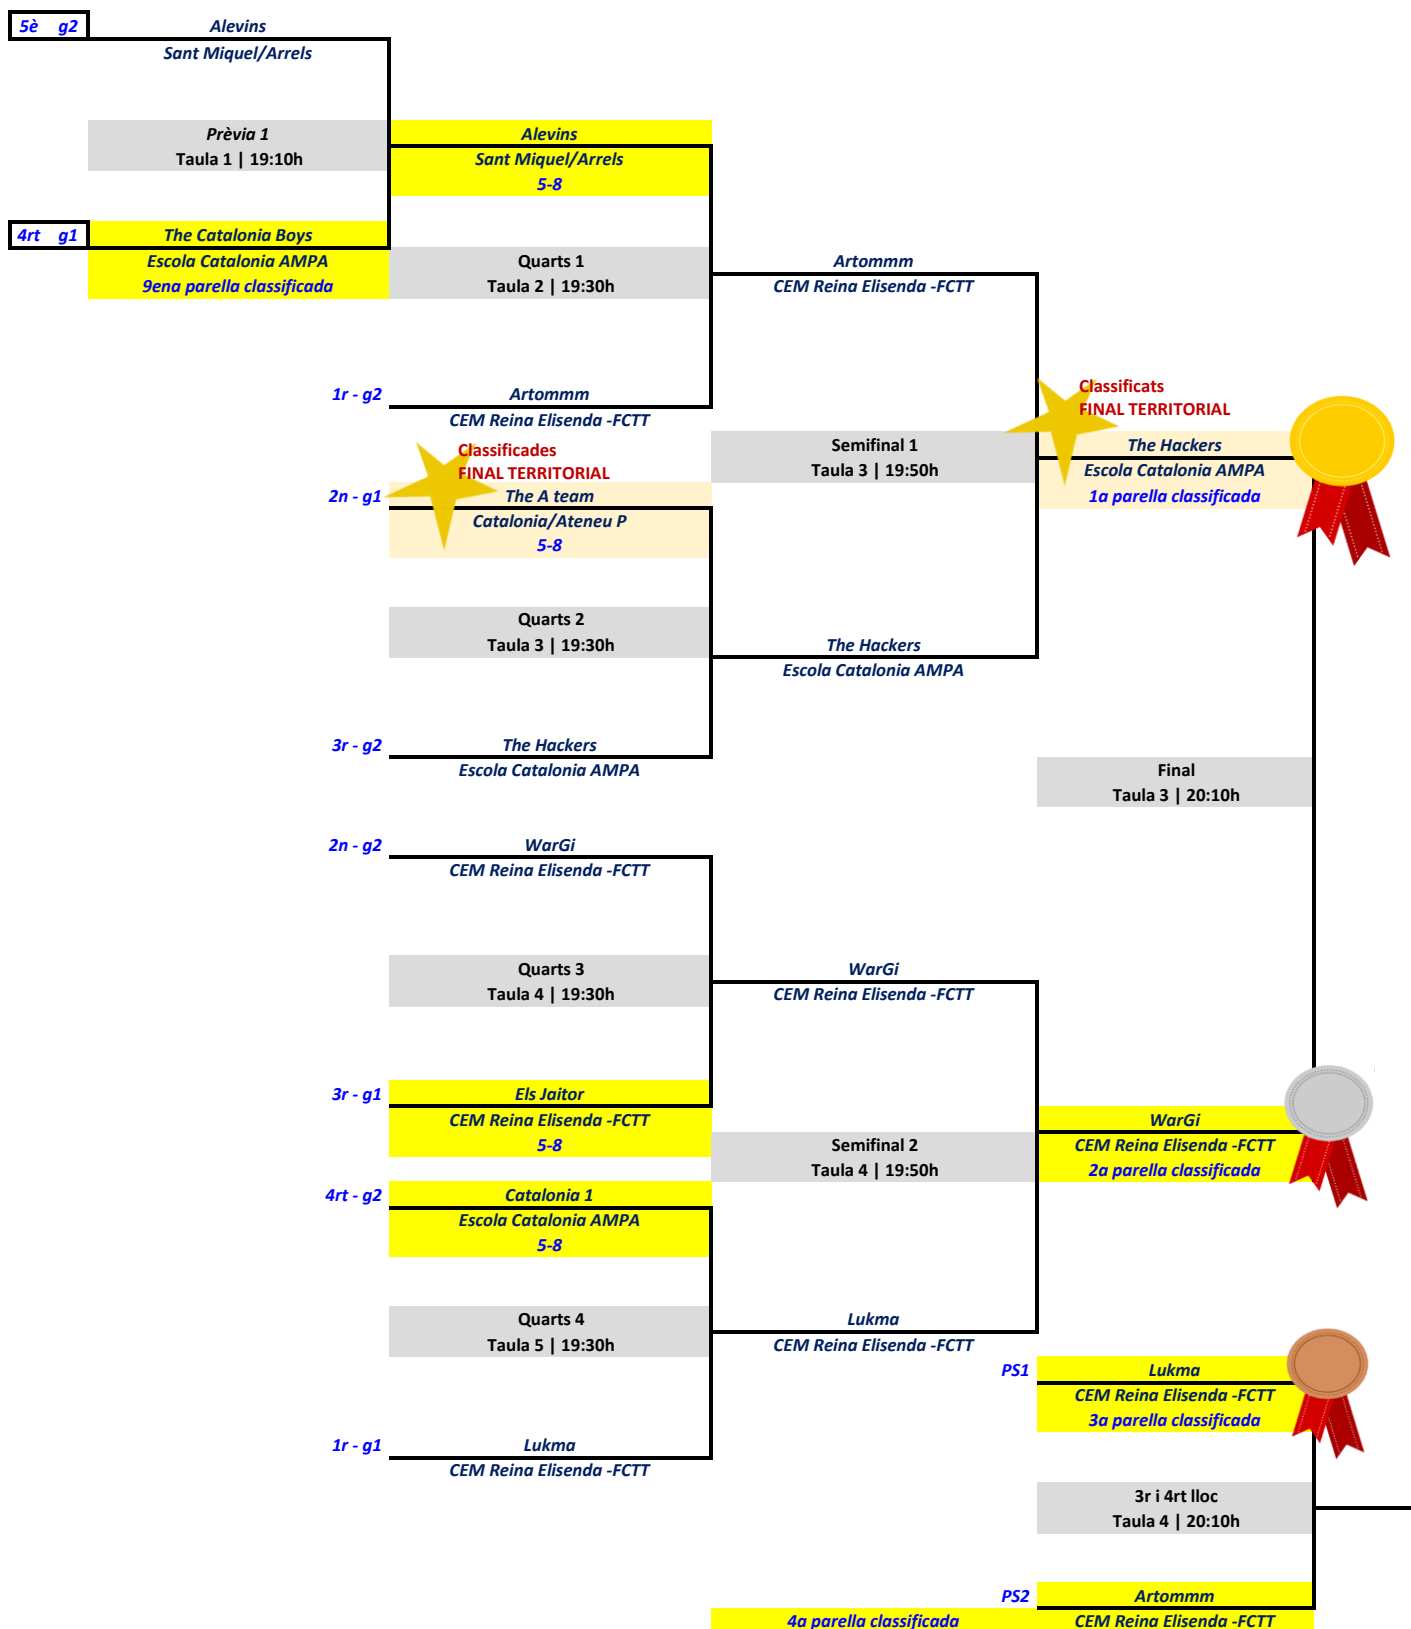

CAMPIONAT ESCOLAR DE TENNIS TAULA
MODALITAT DOBLES
Fase Final
Divendres 15 de març de 2019

CATEGORIA ALEVÍ