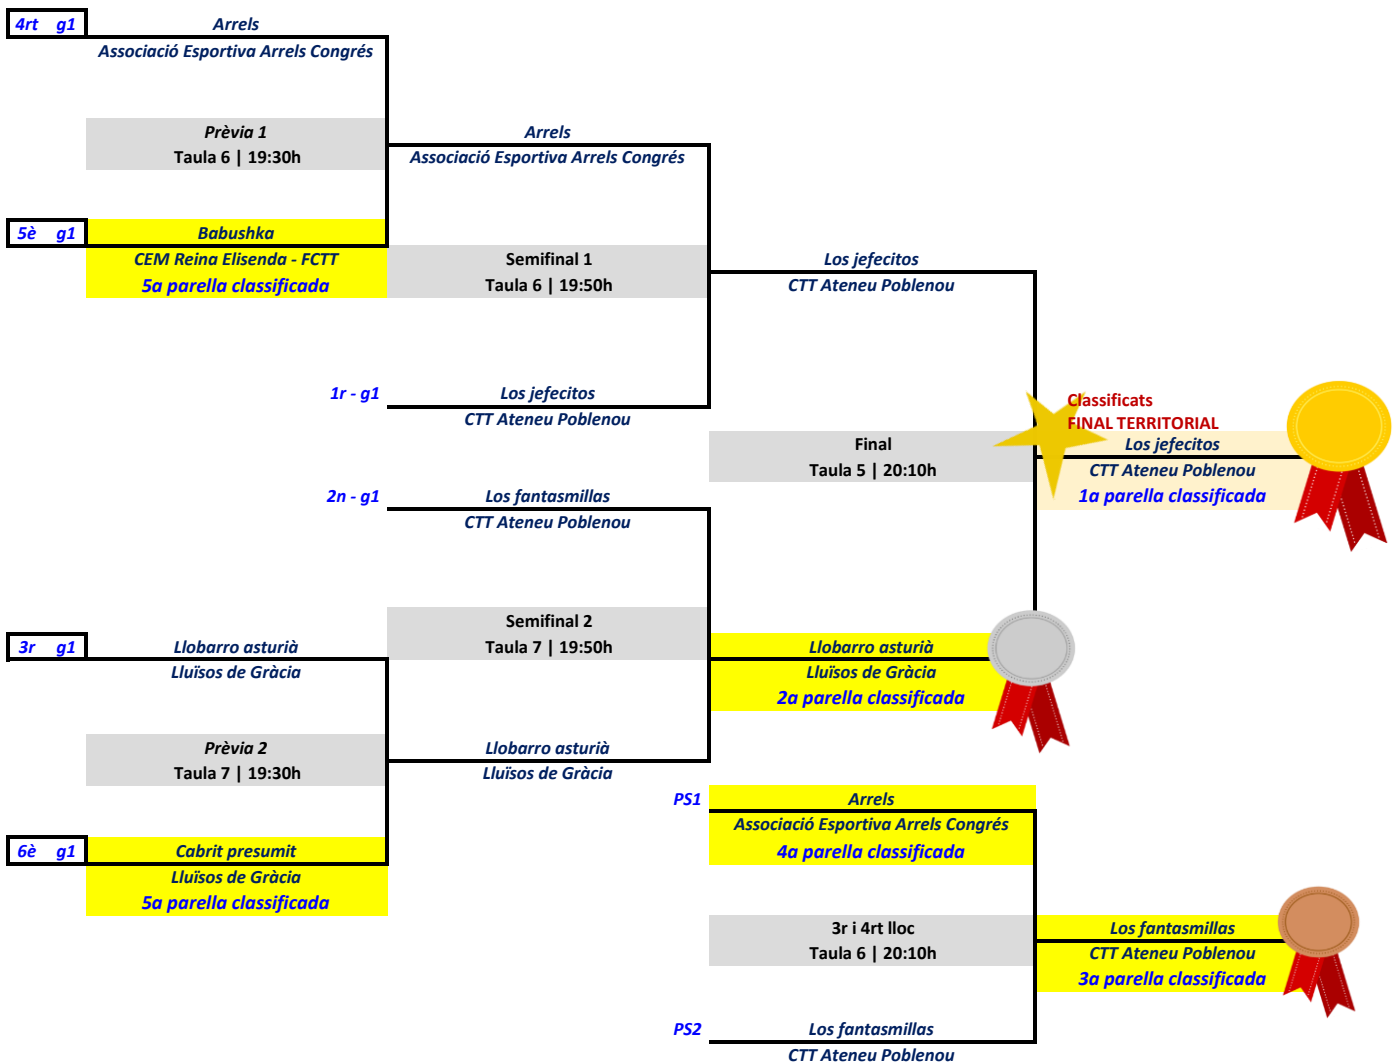

CAMPIONAT ESCOLAR DE TENNIS TAULA
MODALITAT DOBLES
Fase Final
Divendres 15 de març de 2019

CATEGORIA INFANTIL

Nom de la parella	Nom i cognoms	Entitat	Dorsal	Resultat
Los jefecitos	Raúl Moreno	CTT Ateneu Poblenou	016	1
	Eric Amargant	CTT Ateneu Poblenou		
Los fantasmillas	Raúl Monje	CTT Ateneu Poblenou	019	2
	Pau García	CTT Ateneu Poblenou		
Llobarro asturià	Jordi Vila	Lluïsos de Gràcia	017	3
	Pau Romero	Lluïsos de Gràcia		
Arrels	Marc Castel	Associació Esportiva Arrels Congrés	018	4
	Víctor Chillón	Associació Esportiva Arrels Congrés		
Babushka	Guillem Martínez	CEM Reina Elisenda -FCTT	022	5
	Miquel Palmé	CEM Reina Elisenda -FCTT		
Cabrit presumit	Alejandro Godoy	Lluïsos de Gràcia	020	6
	Uri Montserrat	Lluïsos de Gràcia