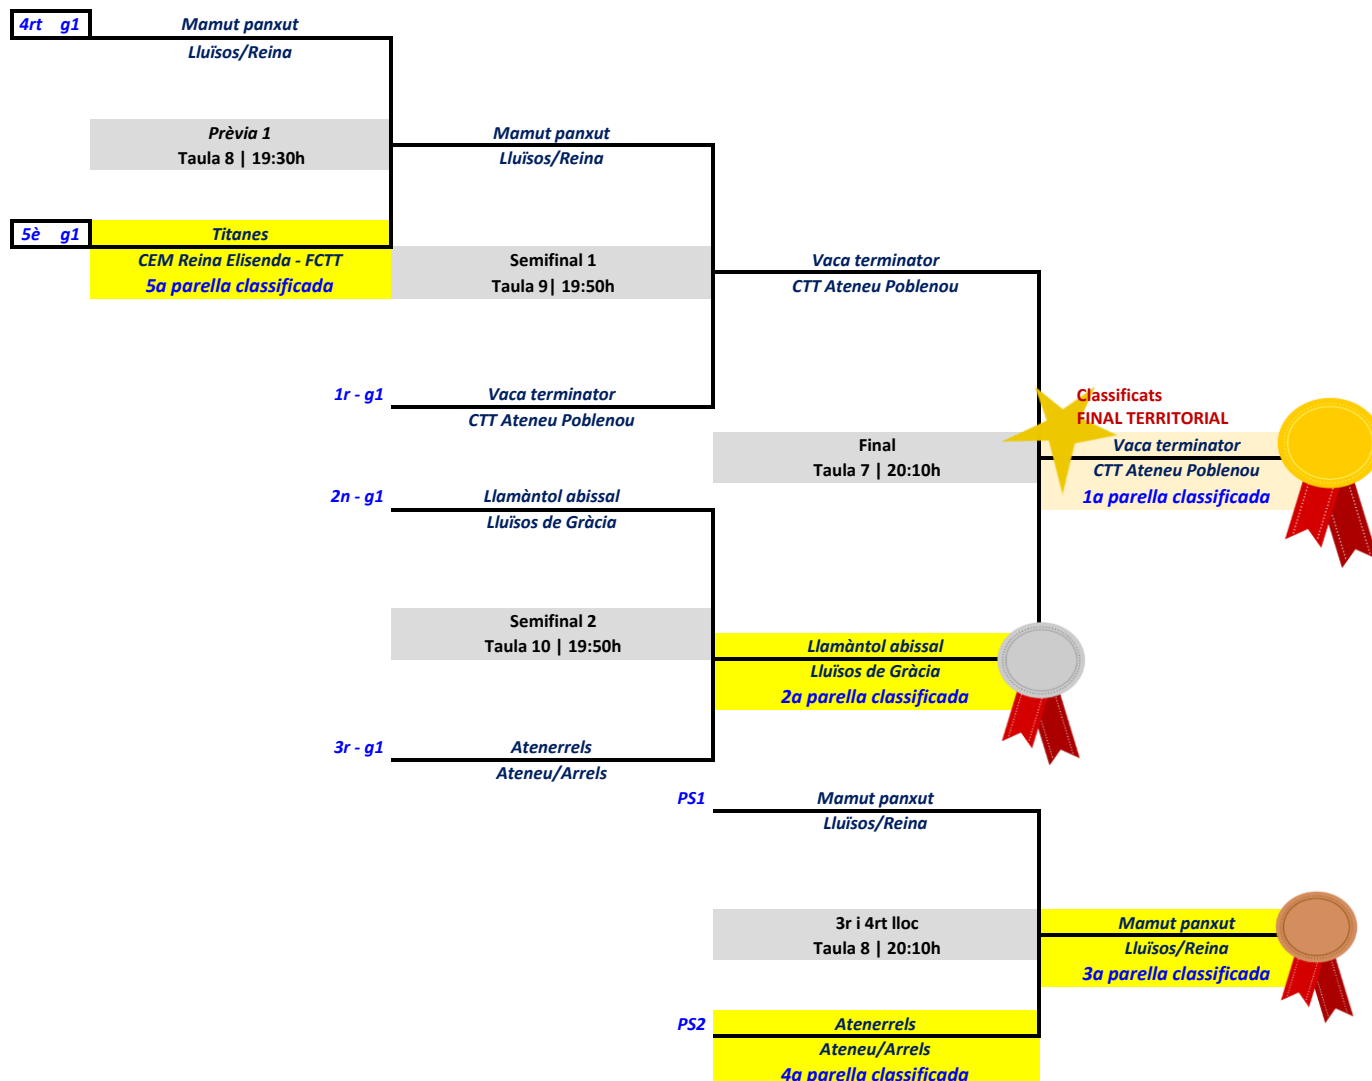

CAMPIONAT ESCOLAR DE TENNIS TAULA
MODALITAT DOBLES
Fase Final
 Divendres 15 de març de 2019

CATEGORIA CADET

Nom de la parella	Nom i cognoms	Entitat	Dorsal	Resultat
Vaca terminator	Alberto García	CTT Ateneu Poblenou	025	1
	Carlos Vicien	CTT Ateneu Poblenou		
Llamàntol abissal	Martí Pons	Lluïsos de Gràcia	026	2
	Joan Florit	Lluïsos de Gràcia		
Atenerrels	Tomás Petrov	Associació Esportiva Arrels Congrés	025	3
	Alba Botargues	CTT Ateneu Poblenou		
Mamut panxut	Pol Batet	Lluïsos de Gràcia	024	4
	Santiago González	CEM Reina Elisenda -FCTT		
Titanes	David Fons	CEM Reina Elisenda -FCTT	023	5
	Víctor de Moliní	CEM Reina Elisenda -FCTT		