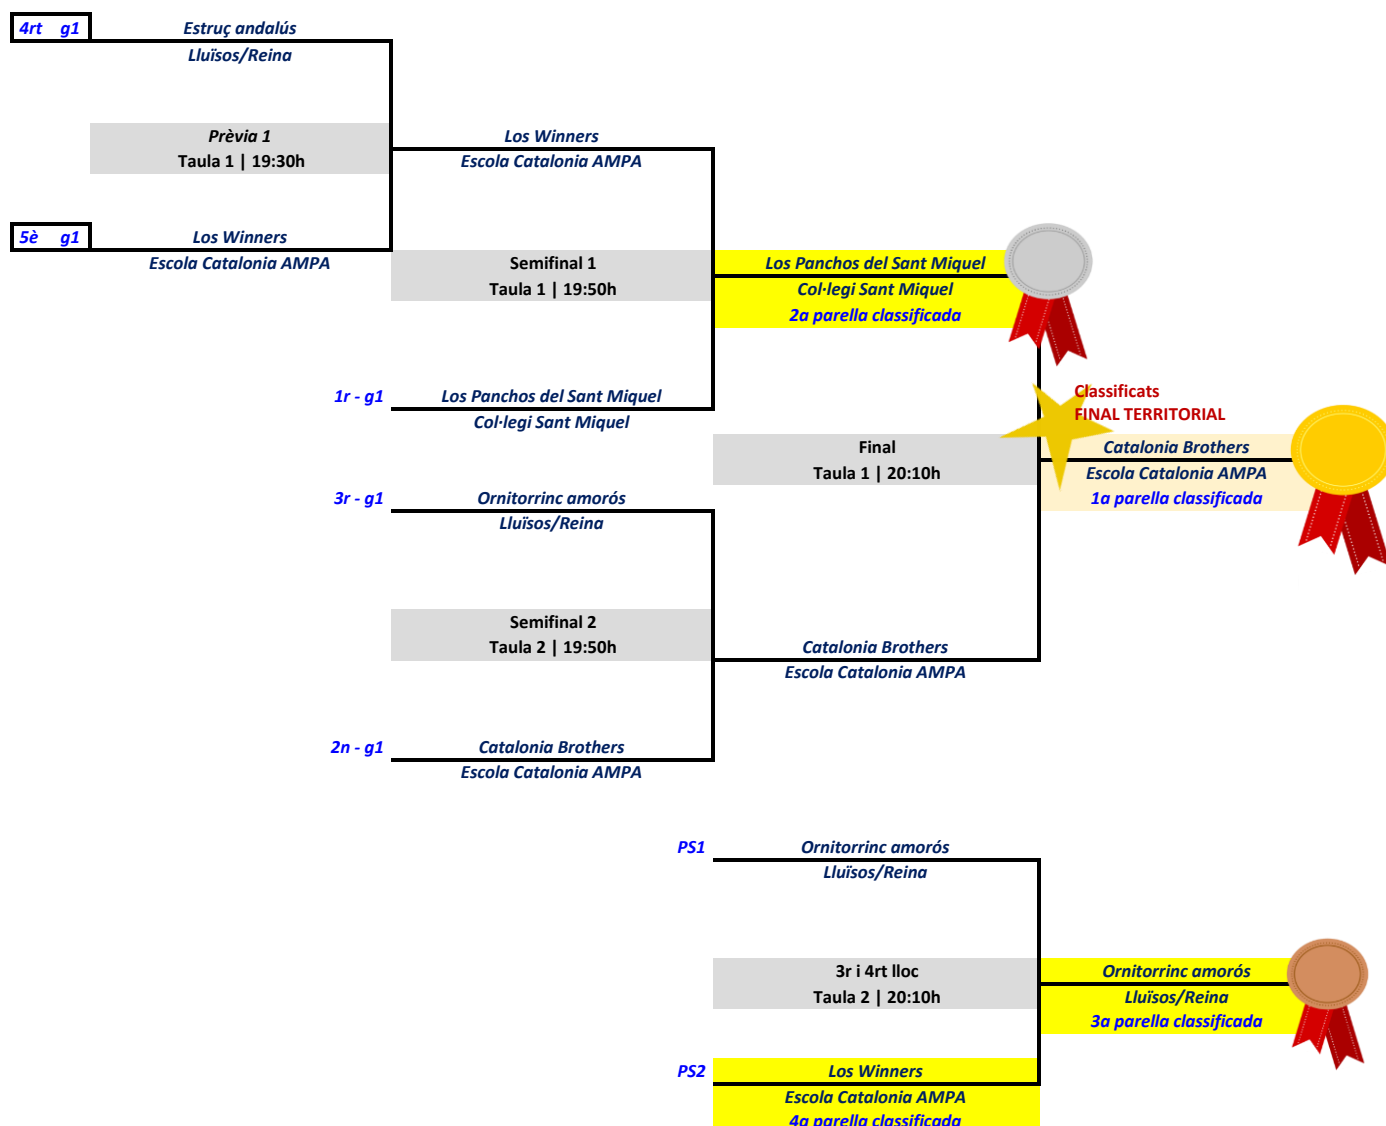

CAMPIONAT ESCOLAR DE TENNIS TAULA
MODALITAT DOBLES
Fase Final
Divendres 15 de març de 2019

CATEGORIA BENJAMÍ

Nom de la parella	Nom i cognoms	Entitat	Dorsal	Resultat 1a Fase
Los Panchos del Sant Miquel	Marc Manzanero	Col·legi Sant Miquel	004	1
	Ferran Andreu	Col·legi Sant Miquel		
Catalonia Brothers	Mauro Pirina	Escola Catalonia AMPA	002	2
	Pau Murillo	Escola Catalonia AMPA		
Ornitorrinc amorós	Guillem Ruiz	Lluïsos de Gràcia	001	3
	Gerard Bausach	Lluïsos de Gràcia		
Estruç andalús	Mario Montroig	Lluïsos de Gràcia	005	4
	Martí Gillet	CEM Reina Elisenda -FCTT		
Los Winners	Hugo Valera	Escola Catalonia AMPA	003	5
	Joan Bartralot	Escola Catalonia AMPA		

CAMPIONAT ESCOLAR DE TENNIS TAULA
MODALITAT DOBLES
Fase Final
Divendres 15 de març de 2019

CATEGORIA ALEVÍ

Nom de la parella	Nom i cognoms	Entitat	Dorsal	Resultat
Lukma	Luka Salinas	CEM Reina Elisenda -FCTT	007	1
	Mahé Simon	CEM Reina Elisenda -FCTT		
The A team	Alba Rodríguez	Escola Catalonia AMPA	010	2
	Ana Sánchez	CTT Ateneu Poblenou		
Els Jaitor	Àitor Salinas	CEM Reina Elisenda -FCTT	006	3
	Jan Aran	CEM Reina Elisenda -FCTT		
The Catalonia Boys	David Correa	Escola Catalonia AMPA	009	4
	Manel Porta	Escola Catalonia AMPA		