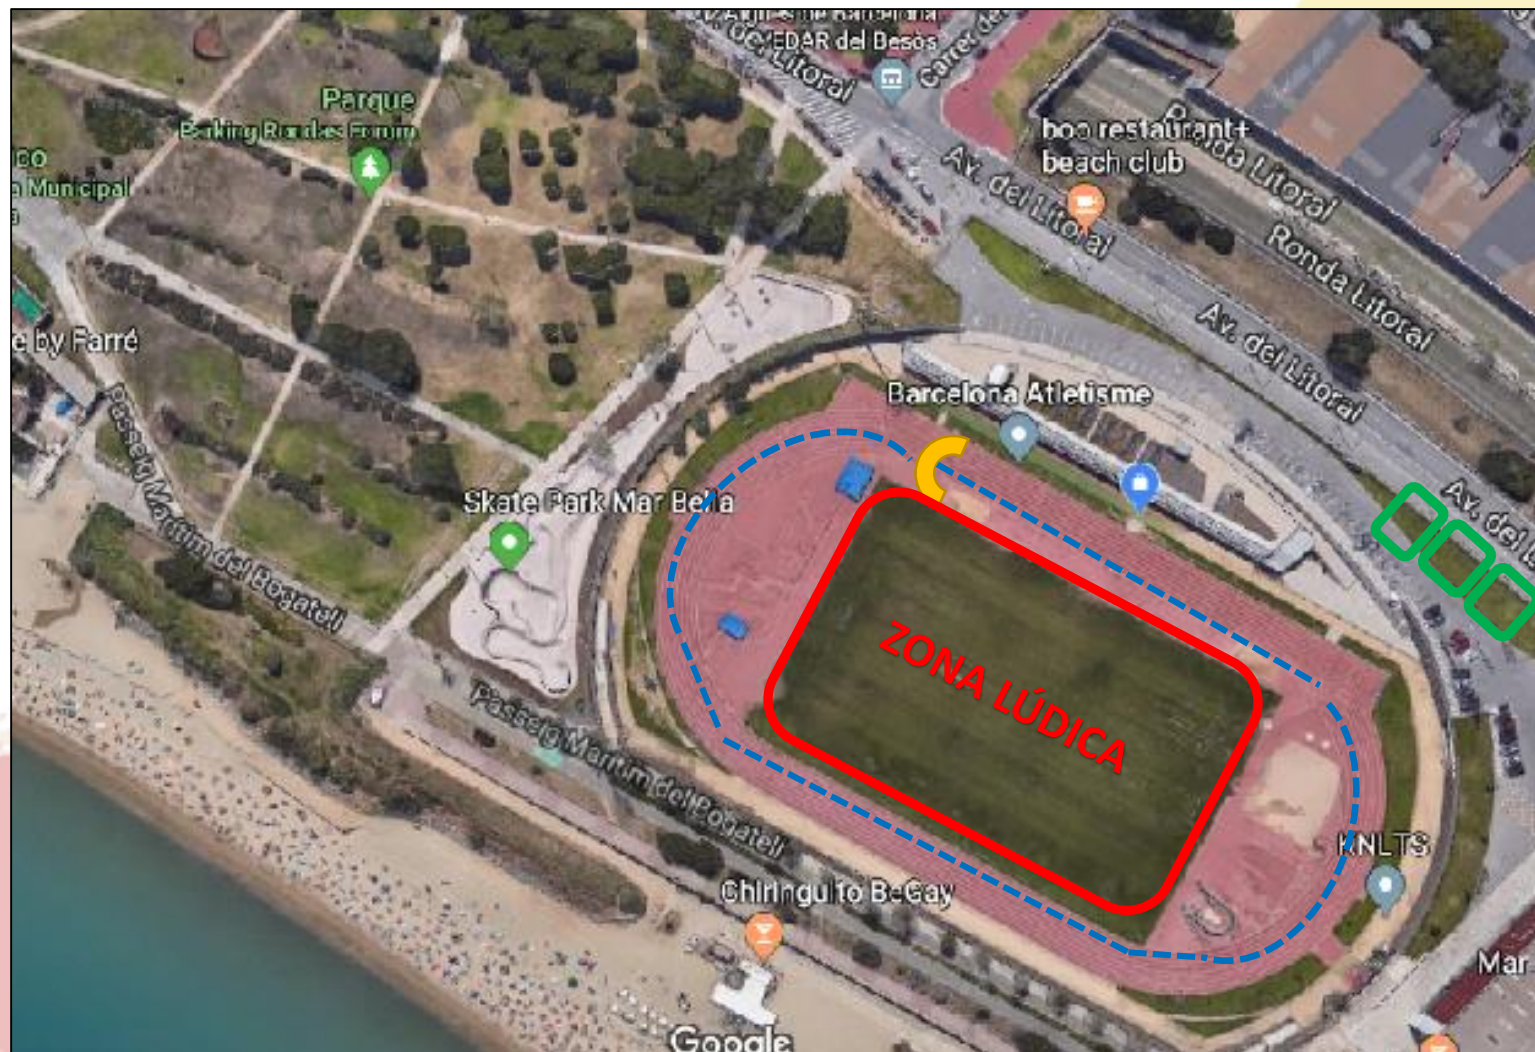

CIRCUIT:

1 VOLTA: 400m

2 VOLTES: 800m