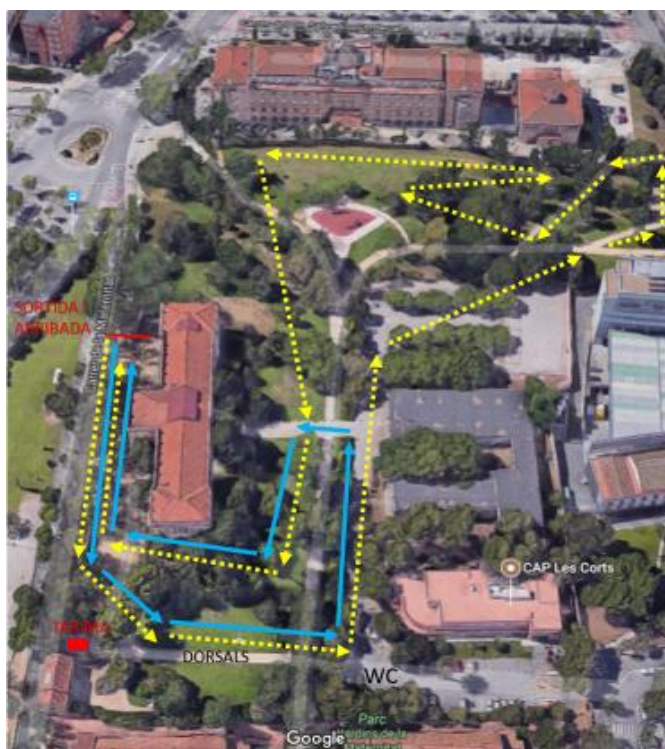

XVI CROS DE LES CORTS

Parc de la Maternitat, 20 de Gener de 2019

Campionat de Barcelona de Cros Escolar

10,00h	Nois i noies nascuts els anys 2001 i 2002	2.700m	3 voltes al circuit
10,15h	Nois i noies nascuts els anys 2003 i 2004	2.700m	3 voltes al circuit
10,30h	Nois i noies nascuts l'any 2005	2.700m	3 voltes al circuit
10,45h	Nois i noies nascuts l'any 2006	2.700m	3 voltes al circuit
11,00h	Repartiment de premis de les quatre primeres curses (01-02, 03-04, 05 i 06)		
11,05h	Noies nascudes l'any 2007	1.800m	2 voltes al circuit
11,15h	Nois nascuts l'any 2007	1.800m	2 voltes al circuit
11,25h	Noies nascudes l'any 2008	1.800m	2 voltes al circuit
11,35h	Nois nascuts l'any 2008	1.800m	2 voltes al circuit
11,45h	Noies nascudes l'any 2009	1.800m	2 voltes al circuit
11,55h	Nois nascuts l'any 2009	1.800m	2 voltes al circuit
12,00h	Repartiment de premis de les sis darreres curses (07, 08 i 09)		
12,05h	Noies nascudes l'any 2010	900m	1 volta al circuit
12,15h	Nois nascuts l'any 2010	900m	1 volta al circuit
12,25h	Noies nascudes l'any 2011	900m	1 volta al circuit
12,35h	Nois nascuts l'any 2011	900m	1 volta al circuit
12,45h	Noies nascudes l'any 2012	900m	1 volta al circuit
12,55h	Nois nascuts l'any 2012	900m	1 volta al circuit
13.05h	Repartiment de premis de les sis darreres curses (10, 11 i 12)		
13,05h	Nois i Noies nascuts 2013 NO INCLOU PREMIS	400m (aprox.)	Mitja volta
13,15h	Nois i Noies nascuts 2014 i 2015 NO INCLOU PREMIS	400m (aprox.)	Mitja volta

* La cursa de l'any 2013 i 2014, **no tindrà premis ni classificats.**

Volta gran: CIRCUIT GROC
1 volta (900m)

Volta petita: CIRCUIT BLAU
Mitja volta (400m)